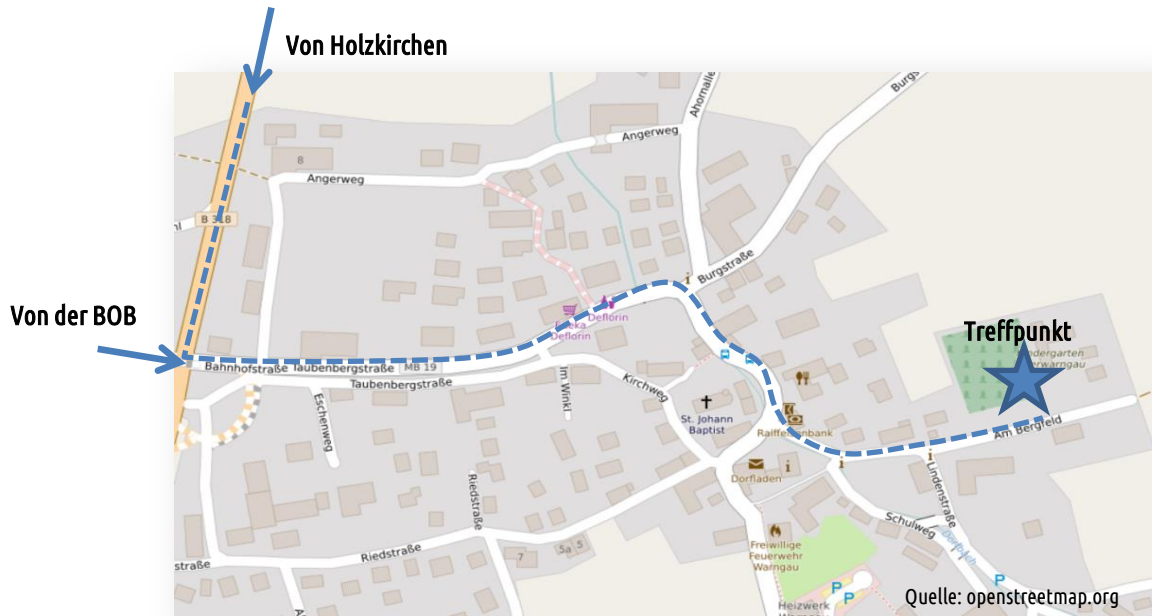

FAMILIENBERGGOTTESDIENST

Quelle: WikimediaCommons

am TAUBENBERG 21.05.2017

Kinderwagentaugliche Wanderung
Treffpunkt um 10 Uhr
in Oberwarngau am Parkplatz beim
Friedhof (Am Bergfeld)

Mitbringen:
Gute Laune, Brotzeit

Wir freuen uns auf viele Mitgeher!
Bei starkem Regen entfällt der
Gottesdienst.

Anreise mit dem PKW

A8 Salzburg Ausfahrt Holzkirchen – B318 Richtung Tegernsee – in Warngau zur
Ortsmitte, um die Kirche rum , 2. Straße
(Am Bergfeld) und links auf den Parkplatz beim Friedhof

Anreise mit der BOB

Abfahrt Hbf 9.04h

Familienkreis St. Michael

(Fam. Lütgert und Fam. Beer)

Für Rückfragen: 0179 9881553

0172 7066748